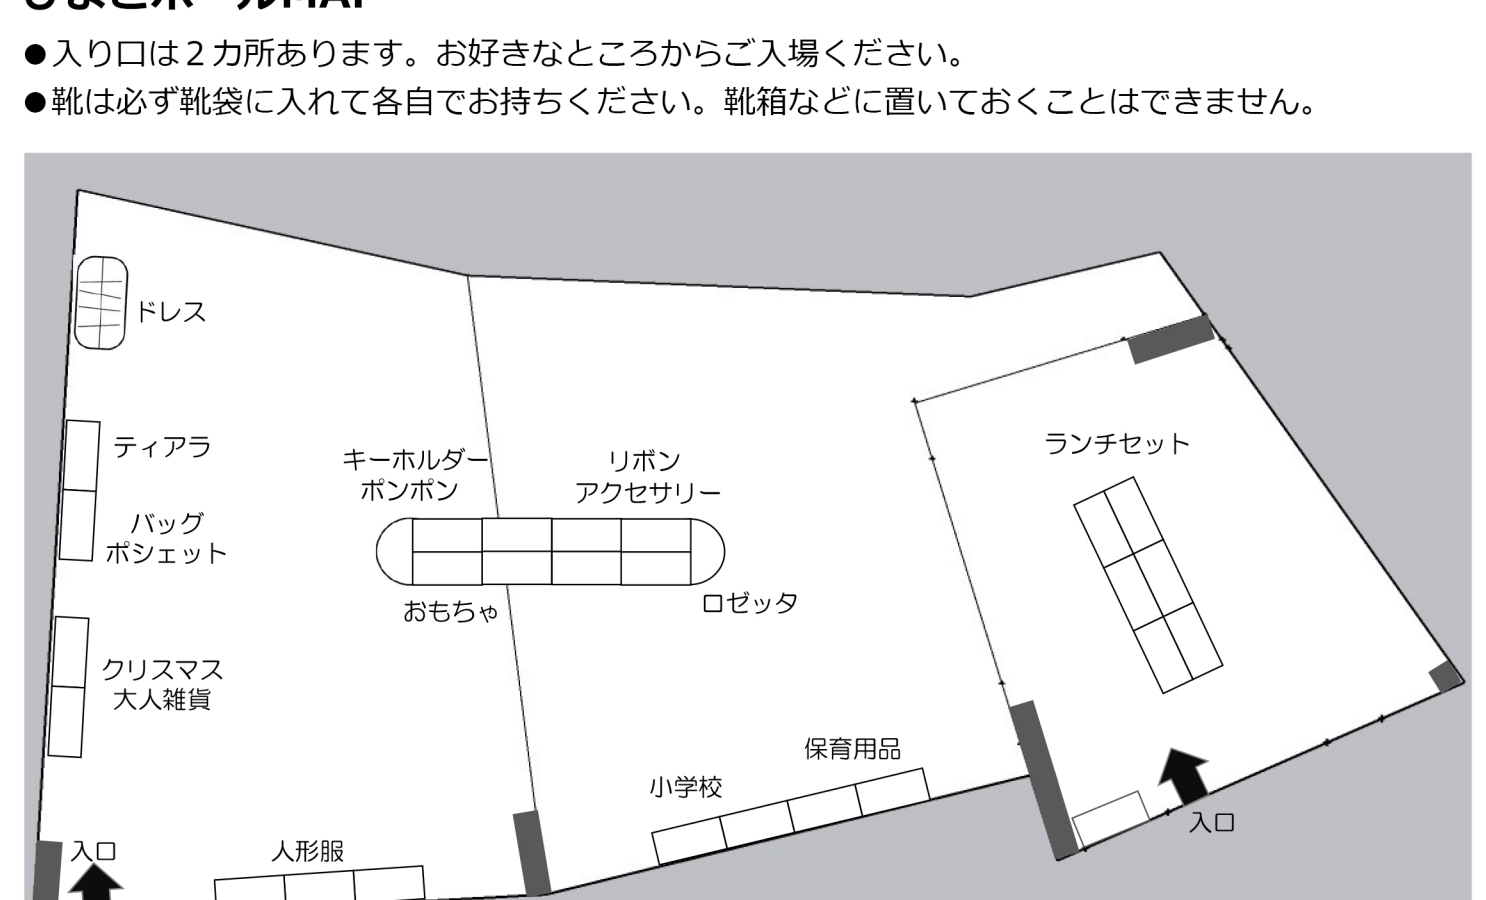

ひよこホールMAP

- 入り口は2カ所あります。お好きなところからご入場ください。
- 靴は必ず靴袋に入れて各自でお持ちください。靴箱などに置いておくことはできません。

- 入場に関しては、各回終了の15分前で締め切らせていただきます。
- エコバックの持参にご協力をお願いします。
- お買い物中は、お子さまから目を離さないようお願いいたします。